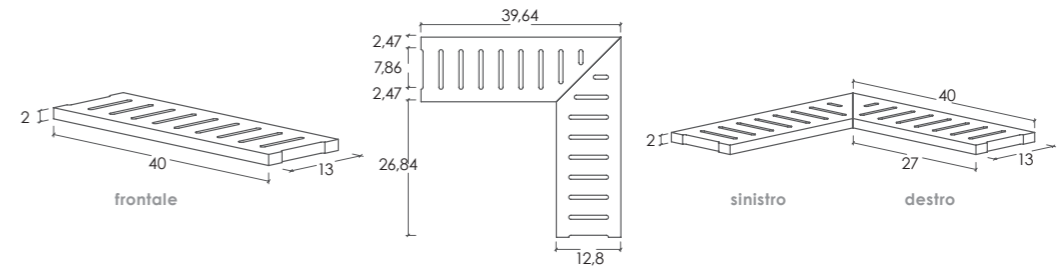

GRIGLIA 20MM
GRIP RETTIFICATO

13x40x2 5,1"x16"x0,7"