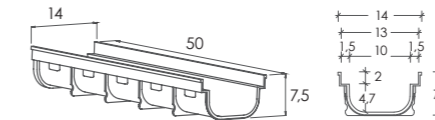

Testata in PVC con scarico orizzontale
PVC stop-end with horizontal outlet
About en PVC avec évacuation horizontale
Endstück aus PVC mit horizontalem
Wasserablauf

❖ da forare in cantiere
It to be drilled on the job site
à percer en chantier
auf der Baustelle zu lochen

13x7,5 5,1"x3"

* Il formato 30x60 rettificato è disponibile sulle serie Cottage Grip - Garda Grip - Neutra Roc - Pietre Pure Roc - Stonequarts Grip - Venexia Grip
Il formato 40x120 rettificato è disponibile sulla serie Badia Roc

The rectified 30x60 size is available on the series Cottage Grip - Garda Grip - Neutra Roc - Pietre Pure Roc - Stonequarts Grip - Venexia Grip
The rectified 40x120 size is available on the series Badia Roc
Le format rectifié 30x60 est disponible sur la série Cottage Grip - Garda Grip - Neutra Roc - Pietre Pure Roc - Stonequarts Grip - Venexia Grip
Le format rectifié 40x120 est disponible sur la série Badia Roc
Das rektifizierte Format 30x60 ist in der Serie erhältlich Cottage Grip - Garda Grip - Neutra Roc - Pietre Pure Roc - Stonequarts Grip - Venexia Grip
Das rektifizierte Format 40x120 ist in der Serie erhältlich Badia Roc

A richiesta: tono e grafica abbinata sulla superficie frontale del pezzo speciale gradone
On request: shade and graphics combined on the front surface of the special step tile
Sur demande, la couleur et le motif peuvent être assortis au nez de marche
Auf Anfrage: Passender Farbton und graphische Elemente auf der Frontfläche des Formstücks Stufe