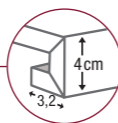

FORMATI. SIZE. FORMAT. FORMATE.

LISTELLATO
30x60 12"x24"
Non Rett

PAVÈ
53,5x103 21,06"x40,35"
GRIP Non Rett

PEZZI SPECIALI. TRIMS. ACCESSOIRES. FORMSTÜCKE.

- 8200973 Bianco
- 8201013 Perla
- 8200993 Grigio
- 8201003 Nero
- 8200983 Beige

- 7279052 Sabbia
- 7279062 Porfido

- 7277679 Bianco
- 7277709 Perla
- 7277689 Grigio
- 7277699 Nero
- 7277669 Beige
- 7279059 Sabbia
- 7279069 Porfido

- 7277771 Bianco
- 7277801 Perla
- 7277781 Grigio
- 7158012 Nero
- 7277761 Beige

- 7200971 Bianco
- 7201011 Perla
- 7200991 Grigio
- 7201001 Nero
- 7200981 Beige

- 7200972 Bianco
- 7201012 Perla
- 7200992 Grigio
- 7201002 Nero
- 7200982 Beige

- 7200970 Bianco
- 7201010 Perla
- 7200990 Grigio
- 7201000 Nero
- 7200980 Beige

PEZZI SPECIALI SU RICHIESTA
TRIMS ON DEMAND. ACCESSOIRES SUR DEMANDE. FORMSTÜCKE AUF ANFRAGE.

ELEMENTO AD ELLE 20MM
GRIP RETTIFICATO

30x60x6,5 12"x24"x2,36"

GRADONE TORO 20MM*
GRIP RETTIFICATO

30x60x2 12"x24"x0,7"

GRIGLIA 20MM
GRIP RETTIFICATO

13x40x2 5,1"x16"x0,7"

CANALINA 20MM IN PVC

14x50x7,5 5,5"x19,68"x3"

Testata in PVC con scarico orizzontale
PVC stop-end with horizontal outlet
About en PVC avec évacuation horizontale
Endstück aus PVC mit horizontalem
Wasserablauf

❖ da forare in cantiere
It to be drilled on the job site
à percer en chantier
auf der Baustelle zu lochen

13x7,5 5,1"x3"

* Il formato 30x60 rettificato è disponibile sulle serie Cottage Grip - Garda Grip - Neutra Roc - Pietre Pure Roc - Stonequarts Grip - Venexia Grip
Il formato 40x120 rettificato è disponibile sulla serie Badia Roc