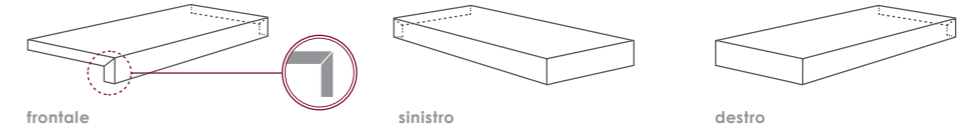

PEZZI SPECIALI SU RICHIESTA  
TRIMS ON DEMAND. ACCESSOIRES SUR DEMANDE. FORMSTÜCKE AUF ANFRAGE.

ELEMENTO AD ELLE 20MM  
GRIP RETTIFICATO

30x60x6,5 12"x24"x2,36"

GRADONE TORO 20MM\*  
GRIP RETTIFICATO

30x60x2 12"x24"x0,7"