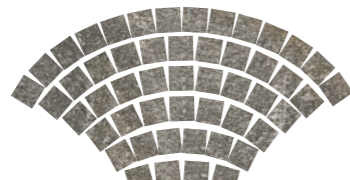

7279031 Grigio