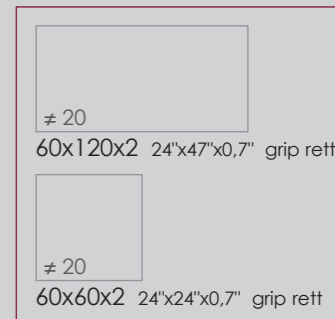

soluzione 2

MODULARE

MODULARE

COMPOSIZIONE MODULO

MODULARE

MODULARE