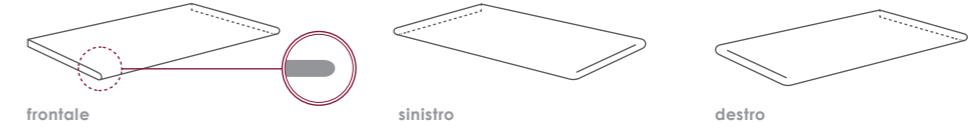

PEZZI SPECIALI SU RICHIESTA  
TRIMS ON DEMAND. ACCESSOIRES SUR DEMANDE. FORMSTÜCKE AUF ANFRAGE.

ELEMENTO AD ELLE 20MM  
GRIP RETTIFICATO

30x60x6,5 12"x24"x2,36"

GRADONE TORO 20MM\*  
GRIP RETTIFICATO

30x60x2 12"x24"x0,7"

GRIGLIA 20MM  
GRIP RETTIFICATO

13x40x2 5,1"x16"x0,7"

CANALINA 20MM IN PVC

14x50x7,5 5,5"x19,68"x3"

Testata in PVC con scarico orizzontale  
PVC stop-end with horizontal outlet  
About en PVC avec évacuation horizontale  
Endstück aus PVC mit horizontalem  
Wasserablauf